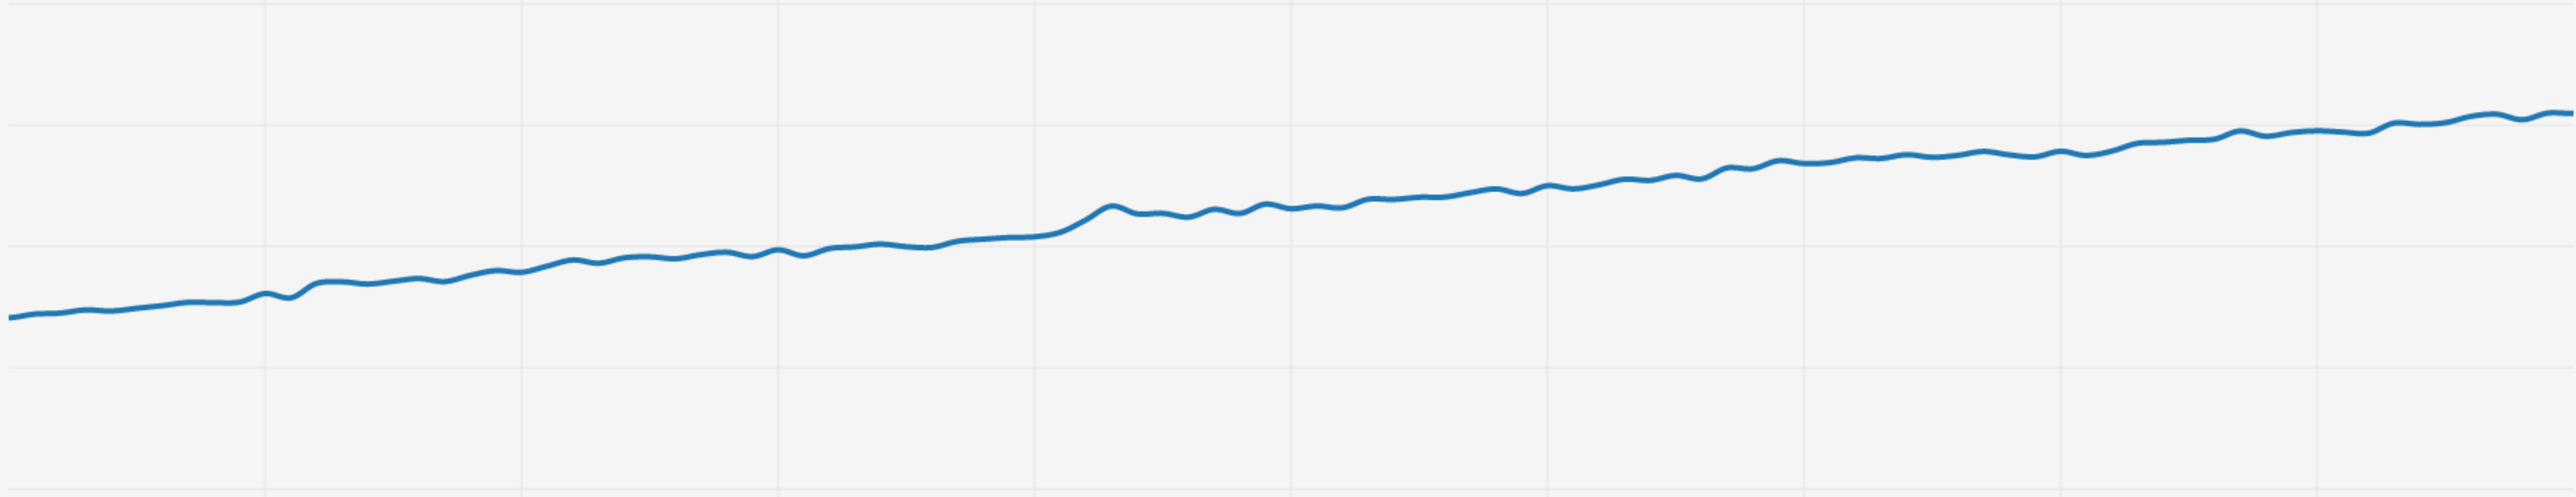

12:20 12:30 12:40 12:50 13:00 13:10 13:20 13:30 13:40 13:50 14:00

000

IMPACT

250

ms

LATENCY