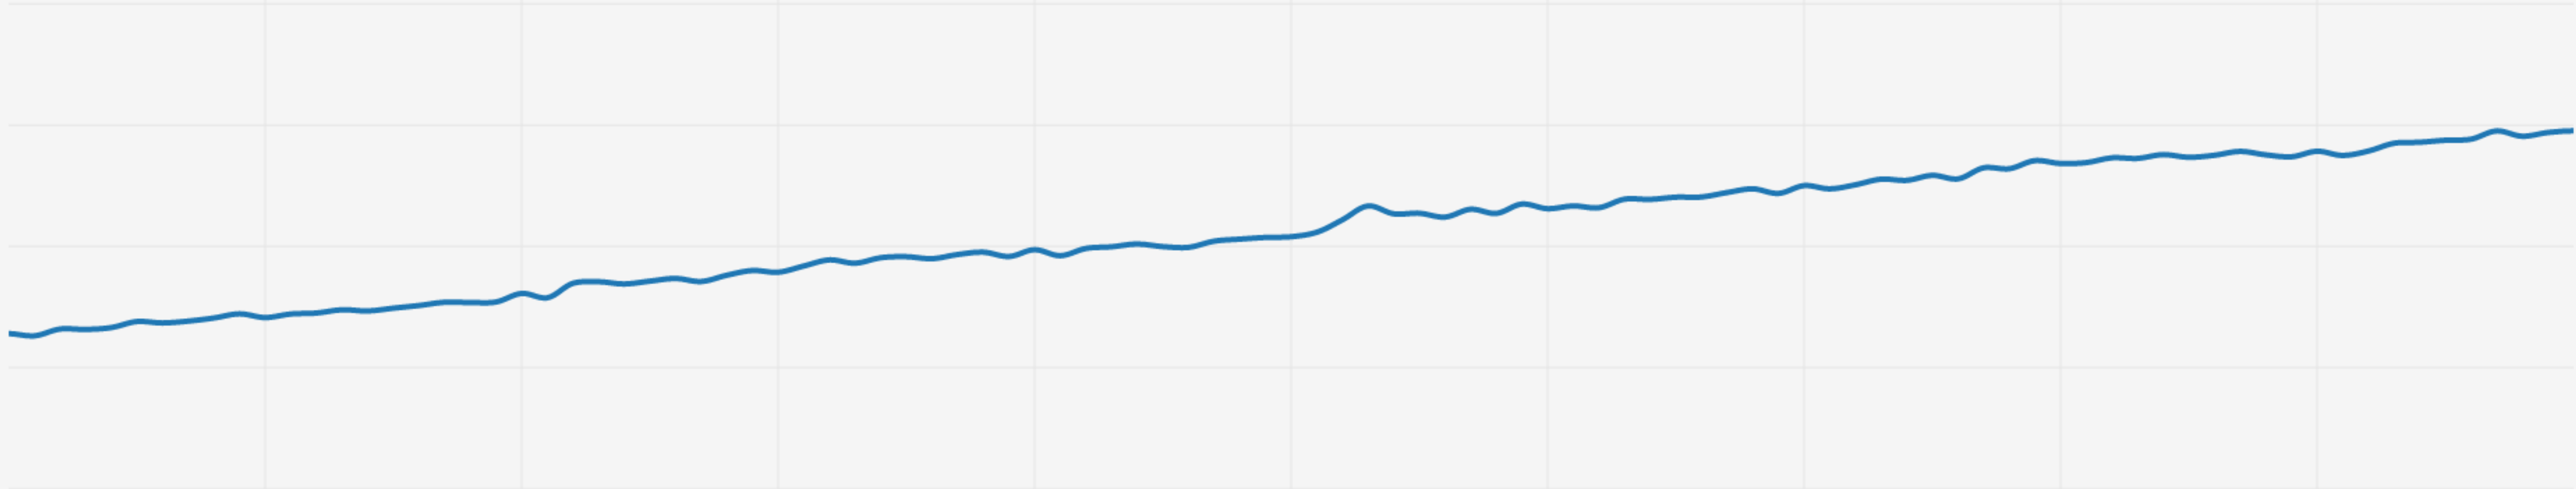

12:00 12:10 12:20 12:30 12:40 12:50 13:00 13:10 13:20 13:30 13:40

50

IMPACT

250

MS

LATENCY

12:10 12:20 12:30 12:40 12:50 13:00 13:10 13:20 13:30 13:40 13:50

75%